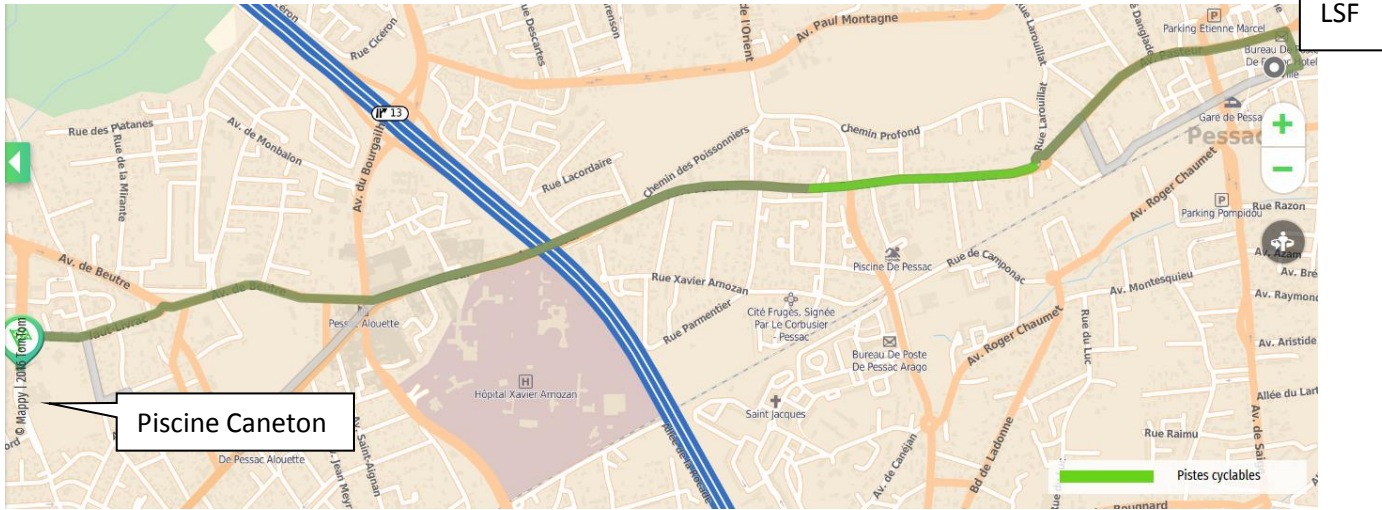

Nouveau gymnase

Piscine Caneton - Avenue St Exupéry - Pessac

A Vélo : 18'

Par le bus 4 : 20' (Départ Pessac Centre – Direction Magonty – Arrêt Boulevard du Haut Livrac.)

Par le bus 44 : 23' (départ Pessac Centre – Direction Unitec – Arrêt Boulevard du Haut Livrac.)