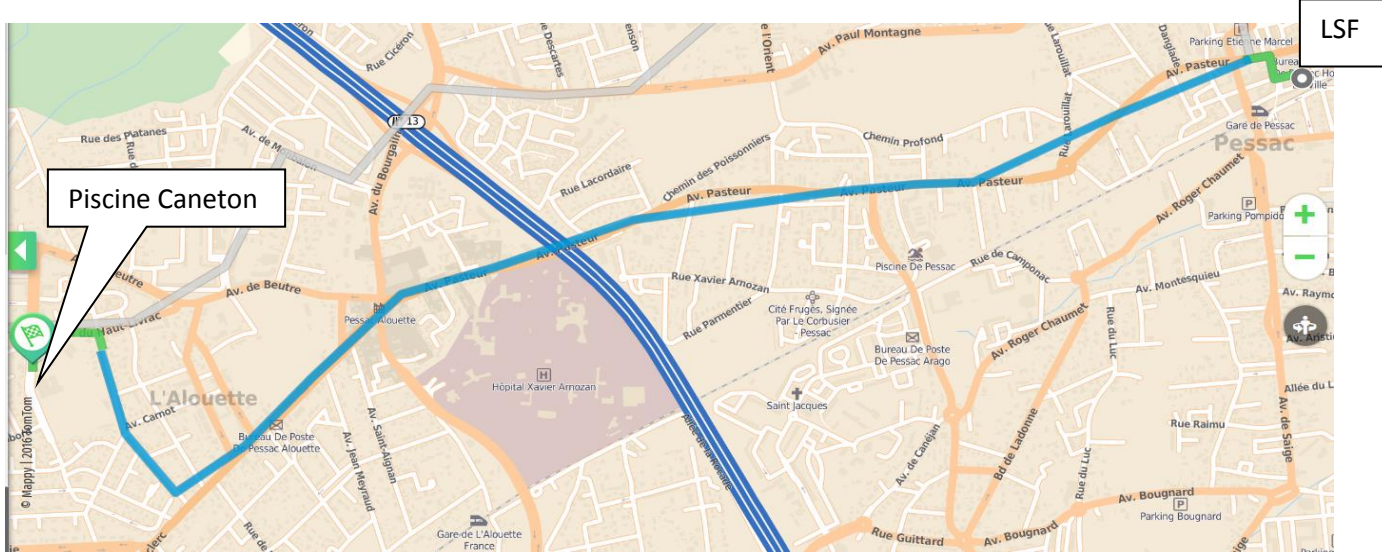

Nouveau gymnase

Piscine Caneton - Avenue St Exupéry - Pessac

A Vélo : 18'

Par le bus 4 : 20' (Départ Pessac Centre – Direction Magonty – Arrêt Boulevard du Haut Livrac.)

Par le bus 44 : 23' (départ Pessac Centre – Direction Unitec – Arrêt Boulevard du Haut Livrac.)