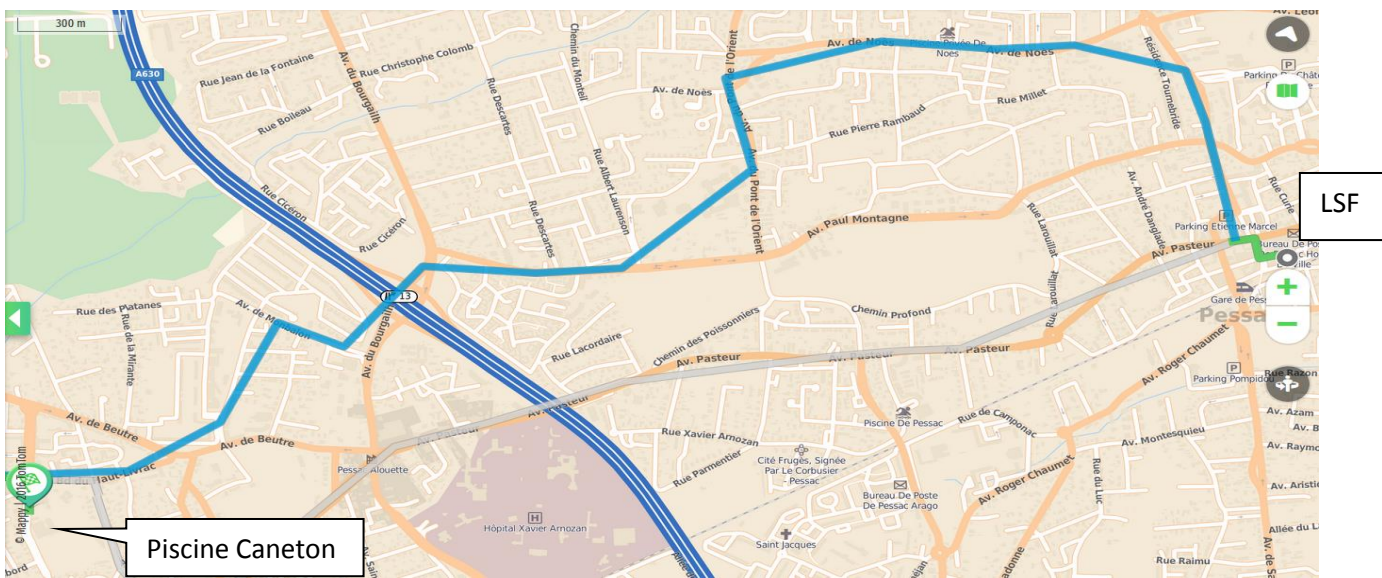

Nouveau gymnase

Piscine Caneton - Avenue St Exupéry - Pessac

A Vélo : 18'

Par le bus 4 : 20' (Départ Pessac Centre – Direction Magonty – Arrêt Boulevard du Haut Livrac.)

Par le bus 44 : 23' (départ Pessac Centre – Direction Unitec – Arrêt Boulevard du Haut Livrac.)