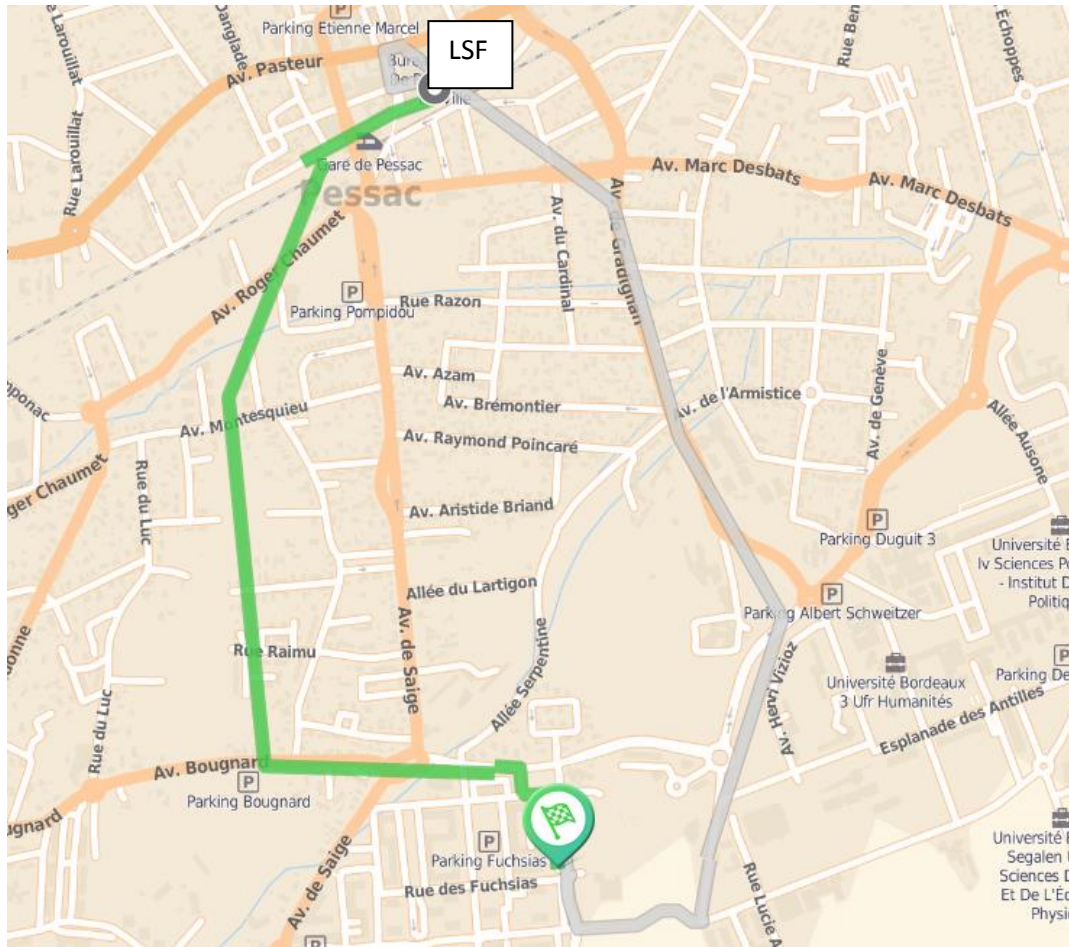

Cosec - Saige (petit rond point intersection rue des Fuchsias et Resedas - dans le prolongement de la rue des fuchsias)

Par le Tram : 13' (départ Pessac Centre – direction La Cité du Vin (Bordeaux) – Arrêt Saige)

(Horaires de passage à Saige vers Pessac : 9h30 – 9h42 – 11h18 – 11h30)

Par le Bus 35 : 18' (départ Pessac Centre – direction

A Vélo : 8'

A Pied : trajet identique : 23'