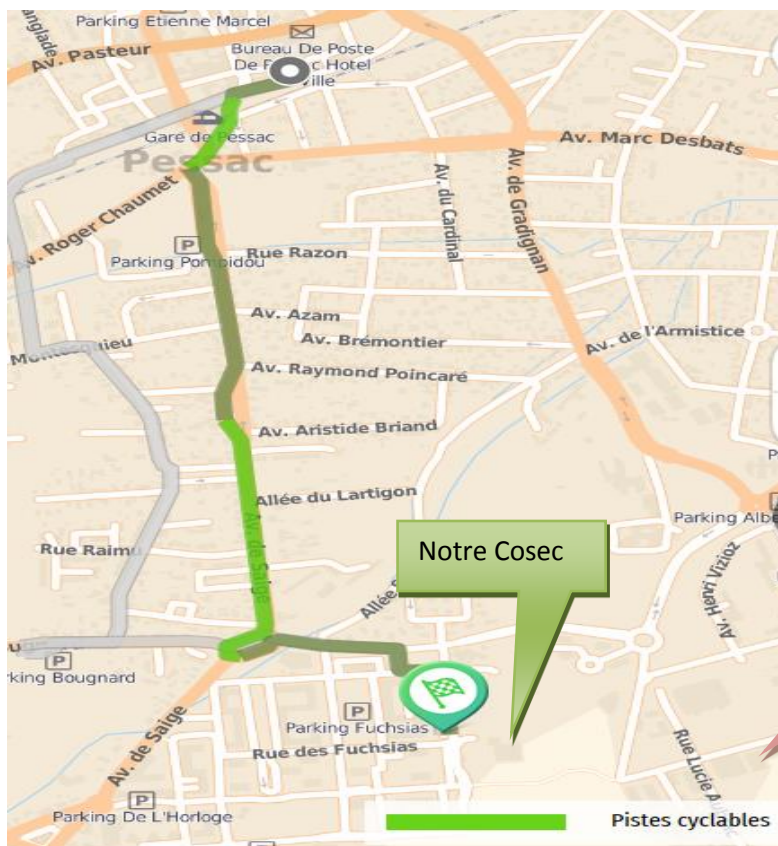

Cosec - Saige (petit rond point intersection rue des Fuchsias et Resedas - dans le prolongement de la rue des fuchsias)

Par le Tram : 13' (départ Pessac Centre – direction La Cité du Vin (Bordeaux) – Arrêt Saige)

(Horaires de passage à Saige vers Pessac : 9h30 – 9h42 – 11h18 – 11h30)

Par le Bus 35 : 18' (départ Pessac Centre – direction

A Vélo : 8'

A Pied : trajet identique : 23'