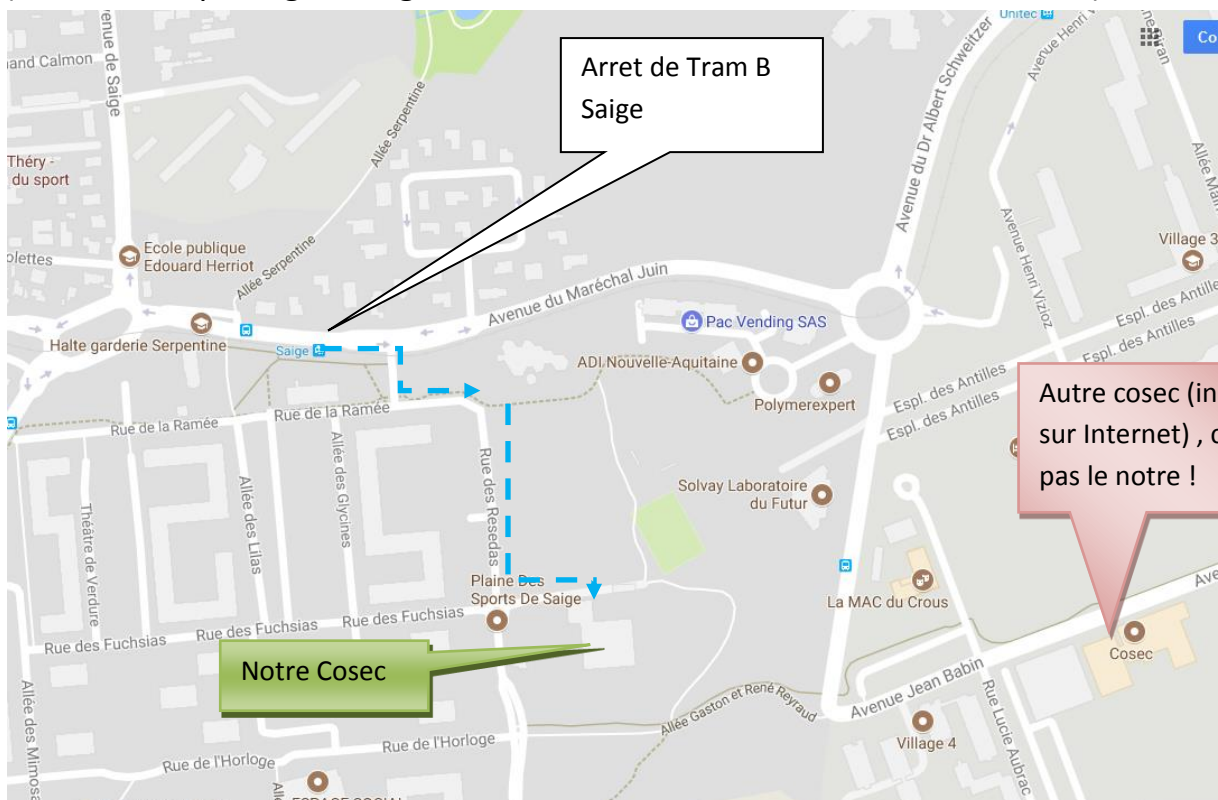

Cosec - Saige (petit rond point intersection rue des Fuchsias et Resedas - dans le prolongement de la rue des fuchsias)

Par le Tram : 13' (départ Pessac Centre – direction La Cité du Vin (Bordeaux) – Arrêt Saige)

(Horaires de passage à Saige vers Pessac : 9h30 – 9h42 – 11h18 – 11h30)

Par le Bus 35 : 18' (départ Pessac Centre – direction

A Vélo : 8'

A Pied : trajet identique : 23'