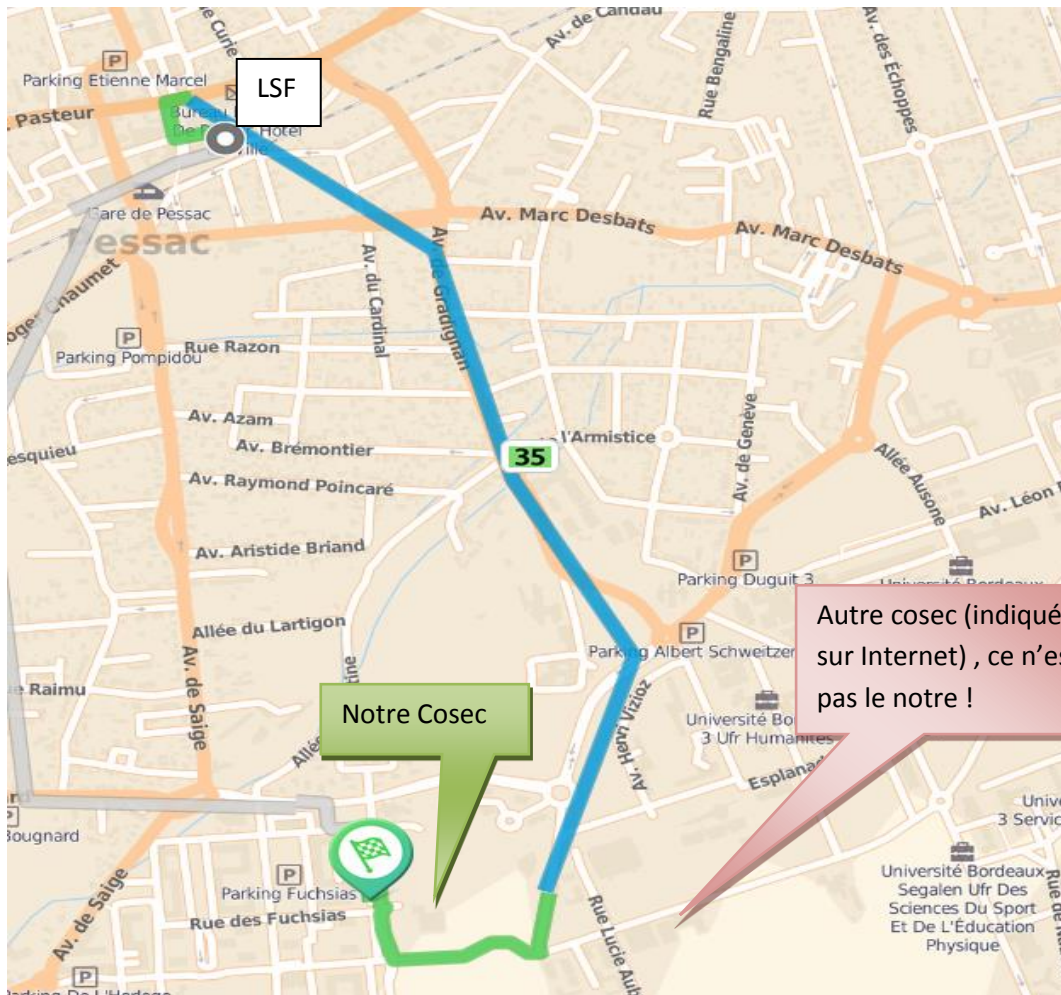

Cosec - Saige (petit rond point intersection rue des Fuchsias et Resedas - dans le prolongement de la rue des fuchsias)

Par le Tram : 13' (départ Pessac Centre – direction La Cité du Vin (Bordeaux) – Arrêt Saige)

(Horaires de passage à Saige vers Pessac : 9h30 – 9h42 – 11h18 – 11h30)

Par le Bus 35 : 18' (départ Pessac Centre – direction

A Vélo : 8'

A Pied : trajet identique : 23'